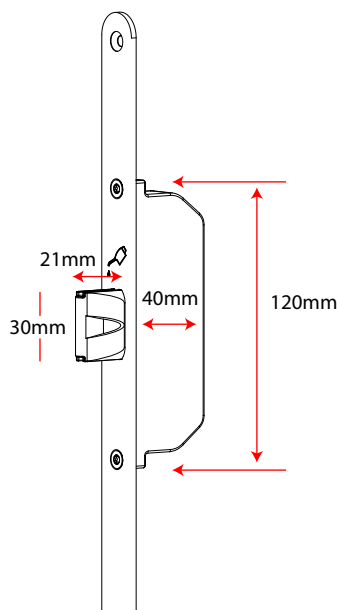

Cremona de seguridad fabricada con los más altos estándares de calidad alemán, para carpintería de madera con entrada de 55 y PZ/72mm. uso en puertas de acceso principal ya que cuenta con tres puntos de cierre superior, central e inferior otorgando una máxima seguridad y hermeticidad.

CARACTERÍSTICAS

- Uso en carpintería de Madera.
- Se puede utilizar en puertas derechas e izquierdas.
- Bloqueos de seguridad adicionales de barra solida.
- Terminación de cremona redondeado .
- Seguridad garantizada.

Detalle de equivalencia

Distancia PZ	Entrada de cremona	Largo Cremona	Cuadradillo	Carpintería
72mm	55 mm	1750 mm	8 mm	Madera

Superior

Central

Inferior