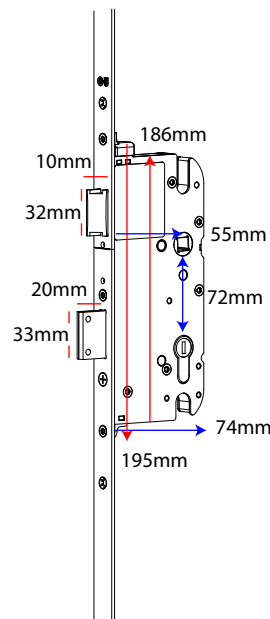

Cremona de seguridad fabricada con los más altos estándares de calidad alemán, para carpintería de madera con entrada de 55 y PZ/72mm. uso en puertas de acceso principal ya que cuenta con tres puntos de cierre superior, central e inferior otorgando una máxima seguridad y hermeticidad.

CARACTERÍSTICAS

- Uso en carpintería de Madera.
- Se puede utilizar en puertas derechas e izquierdas.
- Bloqueos de seguridad adicionales de barra solida.
- Terminación de cremona redondeado .
- Seguridad garantizada.

Detalle de equivalencia

Distancia PZ	Entrada de cremona	Largo Cremona	Cuadradillo	Carpintería
72mm	55 mm	1750 mm	8 mm	Madera

Superior

Central

Inferior